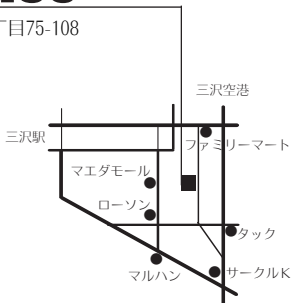

オール電化住宅
Open house

おいらせ町緑ヶ丘 9 丁目75-108

2/28 **3/1**
sat sun
3/7 **3/8**
sat sun
10:00~17:00
平日ご見学可 要ご連絡

三沢十和田下田IC

natural

ちょっとやすらぎを感じる
オリジナリティテイスト
ウッド系・塗壁の素材感を楽しむ

modern

独自のスタイル演出が可能
シンプルな空間は
ライフスタイルにあわせて